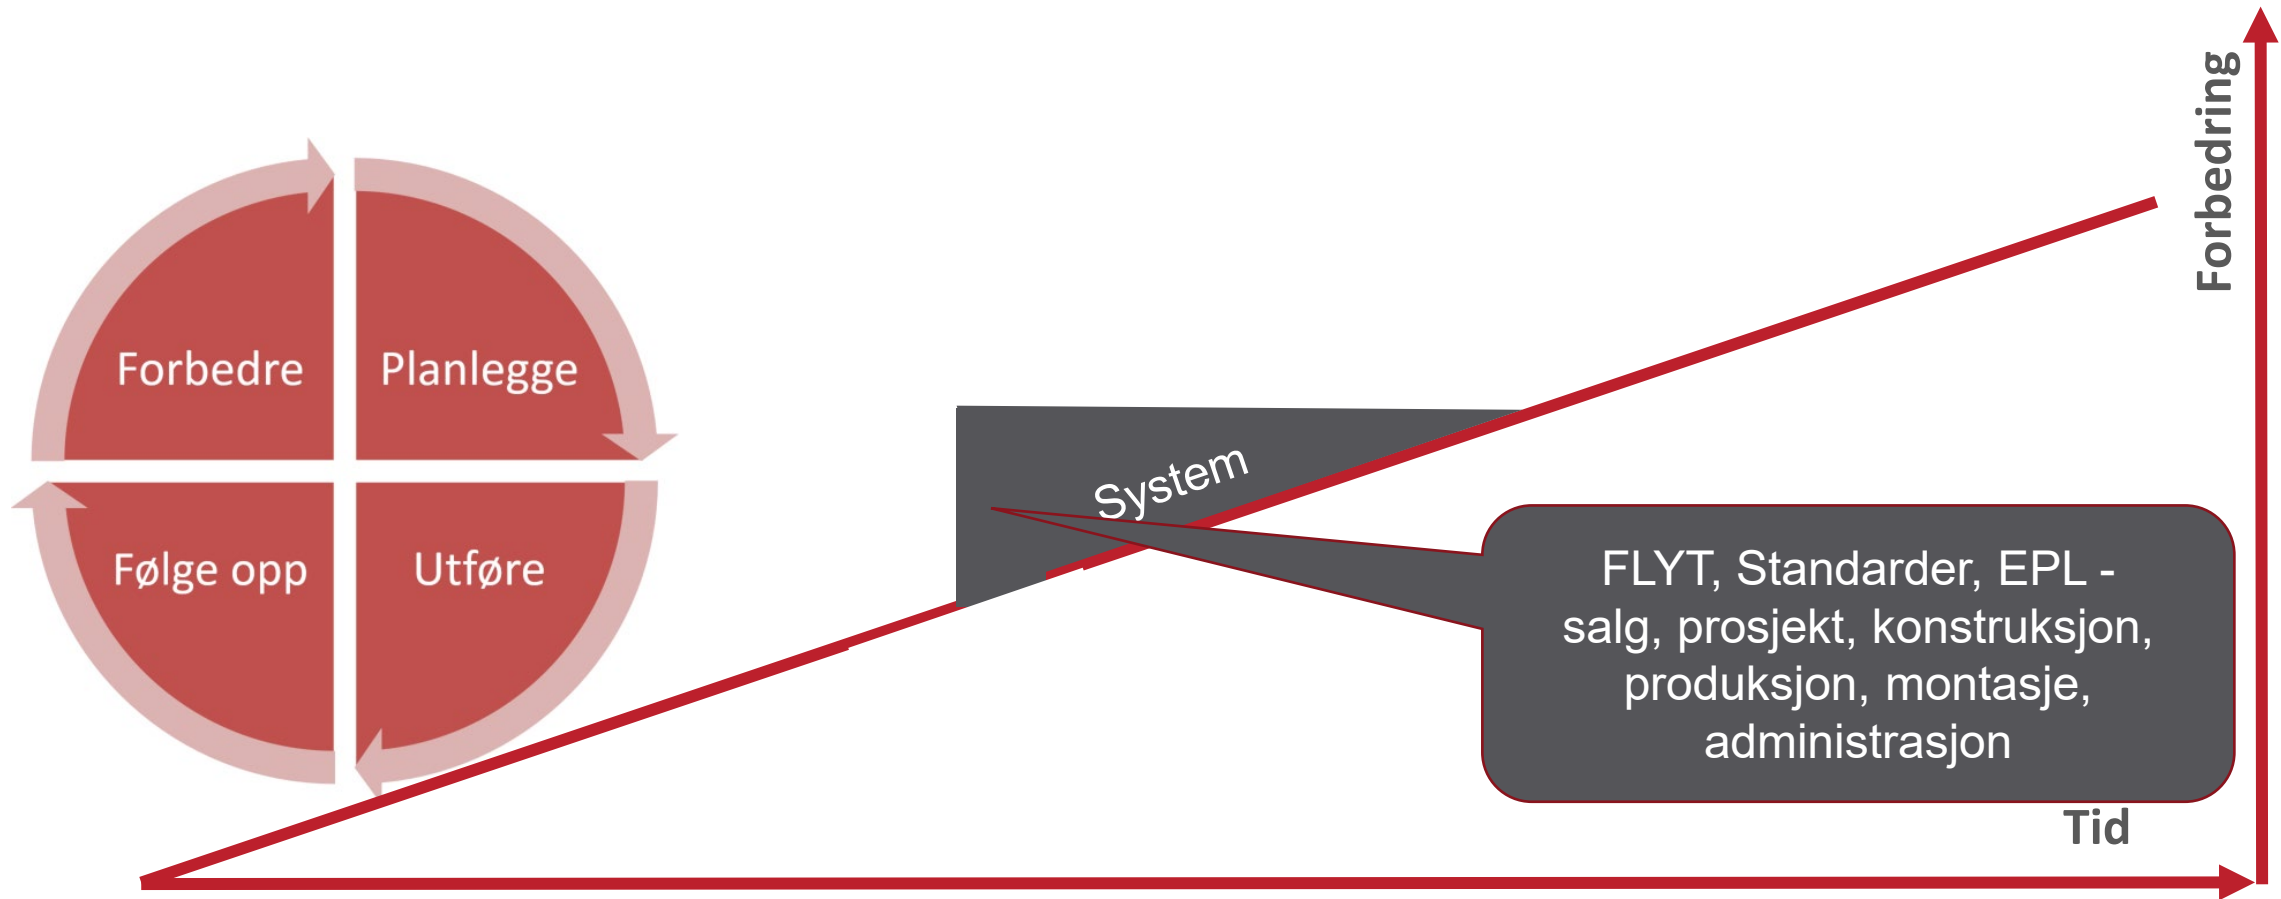

«Fra greit til best» – Maintech-konferansen 2023

Antall 420

Samlet omsetning 1 mrd.

SPECIALISTER PÅ ELEMENTBYGG I BETONG, TRE OG STÅL

# HOLDNINGER/BEDRIFTSKULTUR

# LEAN- rom på Overhalla Hus

LEDERGRUPPE

LEDELSE

MEDARBEIDERE

 KULTUR

**Talent**  
Engasjert

**Overslag**  
Dominerende

**Utviklings-  
område**  
Tålmodig